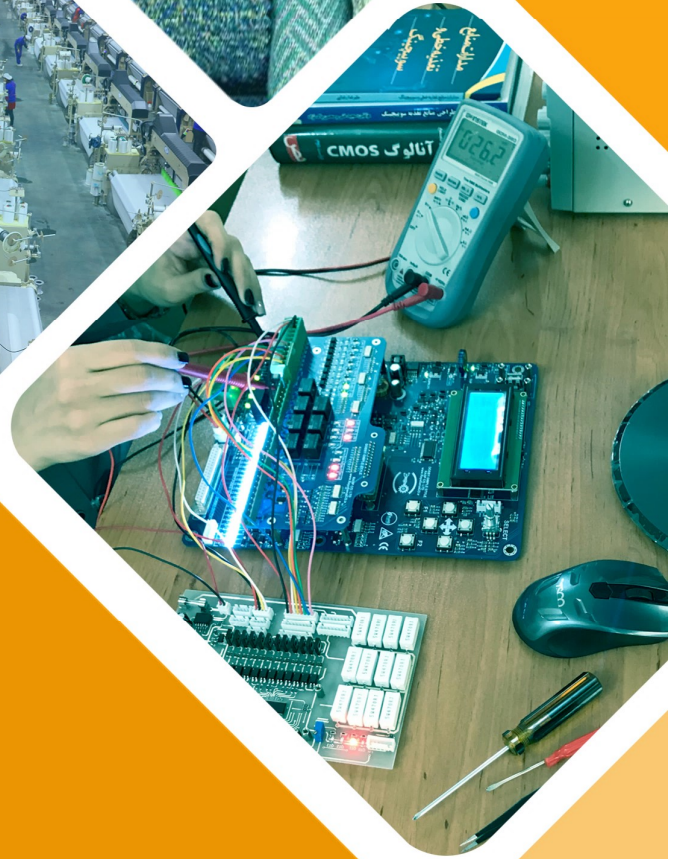

شركة الراياصنعت
الهندسة الفنية

لوحة دوبي الإلكترونية للتحكم في الدوبي اشتابلي

■ مقدمة

■ فوائد

العنوان: شارع جابر أنصاري ،
أصفهان ، جمهورية إيران الإسلامية

www.RayaSanatCo.ir

لوحة دوبي الإلكترونية

يمكن لأي آلة حياكة يمكنها استخدام الدوبي الإلكترونية استخدام هذا المنتج